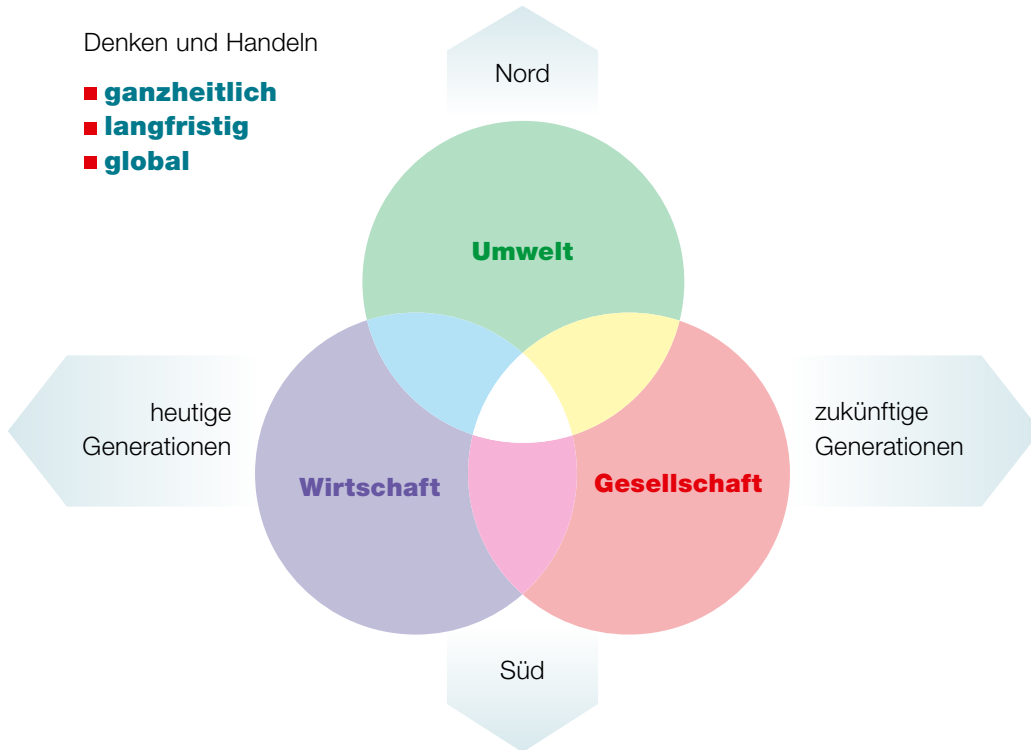

Denken und Handeln

- **ganzheitlich**
- **langfristig**
- **global**